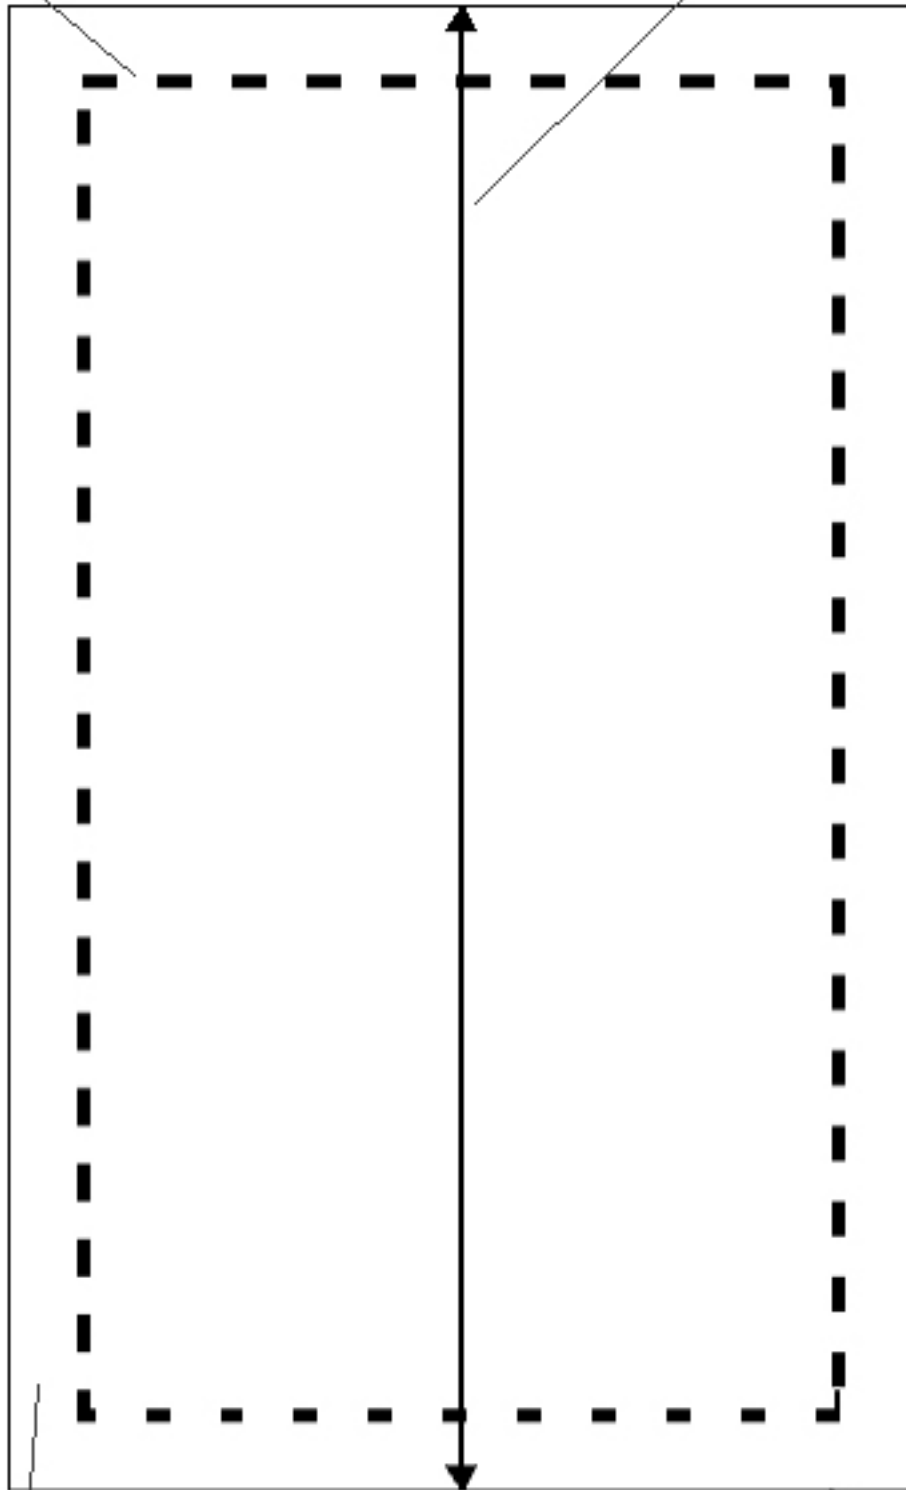

# SCHNITTMUSTER DUFTKISSEN

INNENMAß: 10 X 17,5 CM // AUBENMAß: 12 X 19,5 CM

**NAHT**  
(GESTRICHELTE LINIE)

**STOFFBRUCH**  
(LINIE MIT PFEIL)

NAHT EINER SCHMALSEITE  
ZUM BEFÜLLEN OFFENLASSEN

**NAHTZUGABE**  
(RINGSUM 1 CM)

**SCHNITTLINIE**  
(DURCHGEHENDE LINIE)